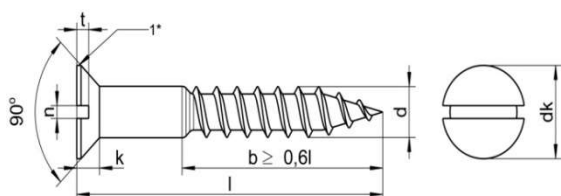

Naziv
DIN 96