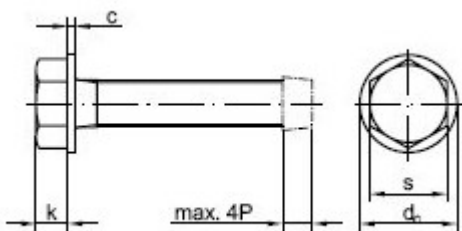

Naziv
DIN 7500 C-Z