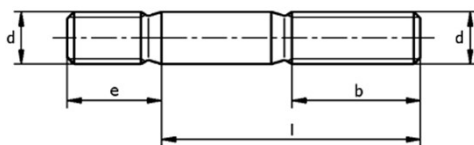

Naziv
DIN 7500 M-Z

Vijci sa metričkim navojem

Naziv
DIN 7985

Naziv
DIN 7990

Naziv
DIN 7991

Naziv
Navojne šipke DIN 975

Naziv
DIN 939

Vijci sa metričkim navojem su dostupni u različitim dimenzijama u zavisnosti od din-a.
Takođe nudimo i više vrsta tvrdoća za ovu vrstu vijaka (5.6; 8.8; 10.9; 12.9)