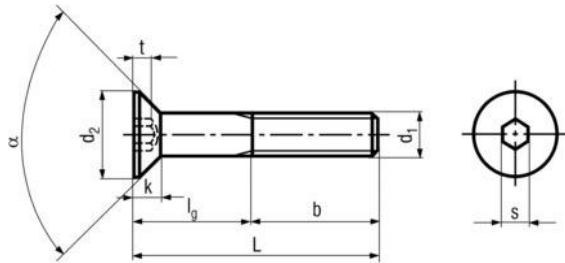

Naziv
DIN 7500 M-Z

Vijci sa metričkim navojem

Naziv
DIN 7985

Naziv
DIN 7990

Naziv
DIN 7991

Naziv
Navojne šipke DIN 975

Naziv
DIN 939

Vijci sa metričkim navojem su dostupni u različitim dimenzijama u zavisnosti od din-a.
Takođe nudimo i više vrsta tvrdoća za ovu vrstu vijaka (5.6; 8.8; 10.9; 12.9)