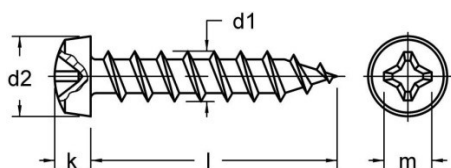

Naziv
DIN 7500 M-Z

Vijci sa metričkim navojem

Naziv
DIN 7985

Naziv
DIN 7990

Naziv
DIN 7991

Naziv
Navojne šipke DIN 975

Naziv
DIN 939

Vijci sa metričkim navojem su dostupni u različitim dimenzijama u zavisnosti od din-a.
Takođe nudimo i više vrsta tvrdoća za ovu vrstu vijaka (5.6; 8.8; 10.9; 12.9)

Vijci za drvo

Naziv
DIN 95

Naziv
DIN 96

Naziv
DIN 97

Naziv
DIN 571

Naziv
DIN 7505A

Naziv
DIN 7505B

Naziv
DIN 7997