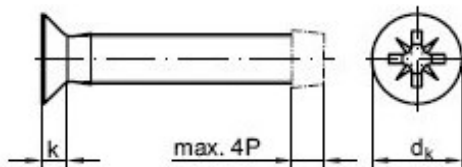

Naziv
DIN 7500 M-Z

Vijci sa metričkim navojem

Naziv
DIN 7985

Naziv
DIN 7990

Naziv
DIN 7991

Naziv
Navojne šipke DIN 975

Naziv
DIN 939

Vijci sa metričkim navojem su dostupni u različitim dimenzijama u zavisnosti od din-a.
Takođe nudimo i više vrsta tvrdoća za ovu vrstu vijaka (5.6; 8.8; 10.9; 12.9)