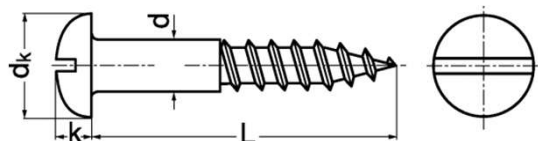

Naziv
DIN 95