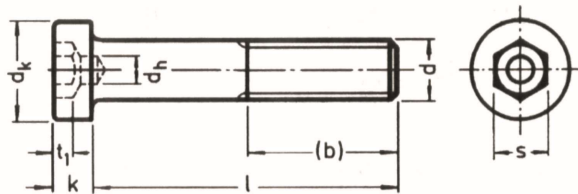

Naziv
DIN 960

Naziv
DIN 963

Vijci sa metričkim navojem

Naziv
DIN 964

Naziv
DIN 6912

Naziv
DIN 6921

Naziv
DIN 7500 C-Z

Naziv
DIN 7500 D

Naziv
DIN 7500 M-Z

Vijci sa metričkim navojem

Naziv
DIN 7985

Naziv
DIN 7990

Naziv
DIN 7991

Naziv
Navojne šipke DIN 975

Naziv
DIN 939

Vijci sa metričkim navojem su dostupni u različitim dimenzijama u zavisnosti od din-a.
Takođe nudimo i više vrsta tvrdoća za ovu vrstu vijaka (5.6; 8.8; 10.9; 12.9)