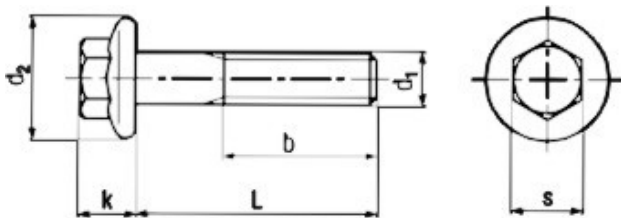

Naziv
DIN 6921