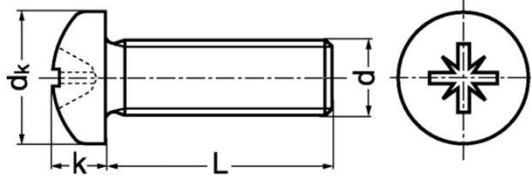

Naziv
DIN 7500 M-Z

Vijci sa metričkim navojem

Naziv
DIN 7985

Naziv
DIN 7990

Naziv
DIN 7991

Naziv
Navojne šipke DIN 975

Naziv
DIN 939

Vijci sa metričkim navojem su dostupni u različitim dimenzijama u zavisnosti od din-a.
Takođe nudimo i više vrsta tvrdoća za ovu vrstu vijaka (5.6; 8.8; 10.9; 12.9)