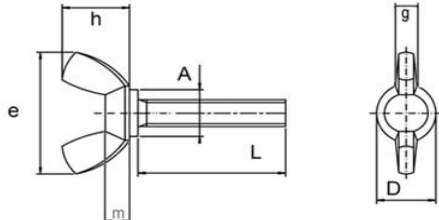

Naziv
DIN 186