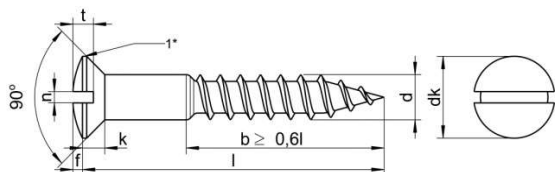

Vijci za drvo