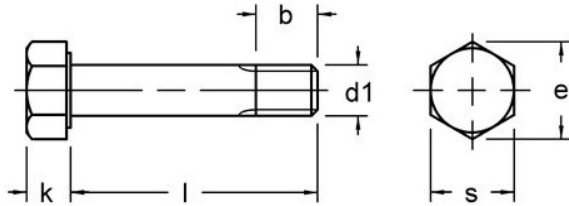

Naziv
DIN 7500 M-Z

Vijci sa metričkim navojem

Naziv
DIN 7985

Naziv
DIN 7990

Naziv
DIN 7991

Naziv
Navojne šipke DIN 975

Naziv
DIN 939

Vijci sa metričkim navojem su dostupni u različitim dimenzijama u zavisnosti od din-a.
Takođe nudimo i više vrsta tvrdoća za ovu vrstu vijaka (5.6; 8.8; 10.9; 12.9)