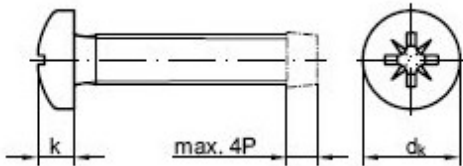

Naziv
DIN 960

Naziv
DIN 963

Vijci sa metričkim navojem

Naziv
DIN 964

Naziv
DIN 6912

Naziv
DIN 6921

Naziv
DIN 7500 C-Z

Naziv
DIN 7500 D

Naziv
DIN 7500 M-Z

Vijci sa metričkim navojem

Naziv
DIN 7985

Naziv
DIN 7990

Naziv
DIN 7991

Naziv
Navojne šipke DIN 975

Naziv
DIN 939

Vijci sa metričkim navojem su dostupni u različitim dimenzijama u zavisnosti od din-a.
Takođe nudimo i više vrsta tvrdoća za ovu vrstu vijaka (5.6; 8.8; 10.9; 12.9)